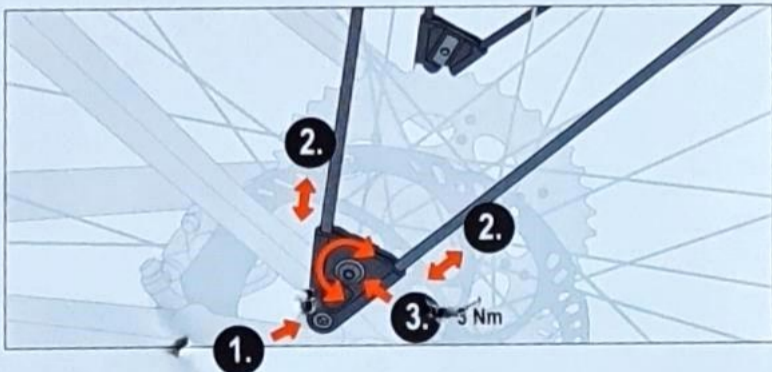

3.3 Befestigung mit Winkel bei 90°
Mounting with an angle of 90°

3.3.1 Winkel anschrauben
Screw the bracket

3.3.2 Radschutz anschrauben
Screw the fender on the frame

3.4 Hinterrad wieder montieren
Remount the rear wheel

3.5 Strebenmontage hinten
Rear stay assembling

3.5.1 Strebenbefestigung hinten inkl. Längeneinstellung der Streben
Stay attachment rear incl. lengths adjustments of the stays

ACHTUNG OPTIONAL! Distanzscheibenmontage für Rahmen mit Scheibenbremsen
ATTENTION OPTIONAL! Mounting of spacers for frames with disc brakes