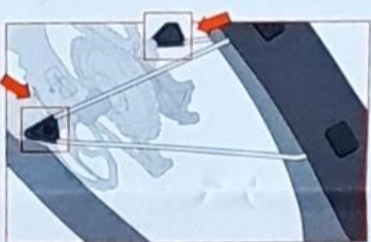

2.1.1 Winkelbefestigung vorne
 bracket-fitting front

2.2 Optional: Befestigung Straps vorne
Optional: fitting straps front

2.3 Strebenbefestigung vorne inkl. Längeneinstellung der Streben
Stay attachment front incl. lengths adjustments of the stays

Optional:
Befestigungsschelle
Clamp

3. Rahmenbefestigung hinten
Frame mounting rear

3.1 Hinterrad demontieren
Remove the rear wheel

3.2 Befestigung Hinterradschutz mit Schraube direkt am Rahmen bei 0° Winkel
Mounting the rear mudguard onto the frame direct by screwing it on at an angle of 0°

3.3 Befestigung mit Winkel bei 90°
Mounting with an angle of 90°

3.3.1 Winkel anschrauben
Screw the bracket

3.3.2 Radschutz anschrauben
Screw the fender on the frame

3.4 Hinterrad wieder montieren
Remount the rear wheel

3.5 Strebenmontage hinten
Rear stay assembling

3.5.1 Strebenbefestigung hinten inkl. Längeneinstellung der Streben
Stay attachment rear incl. lengths adjustments of the stays

ACHTUNG OPTIONAL! Distanzscheibenmontage für Rahmen mit Scheibenbremsen
ATTENTION OPTIONAL! Mounting of spacers for frames with disc brakes