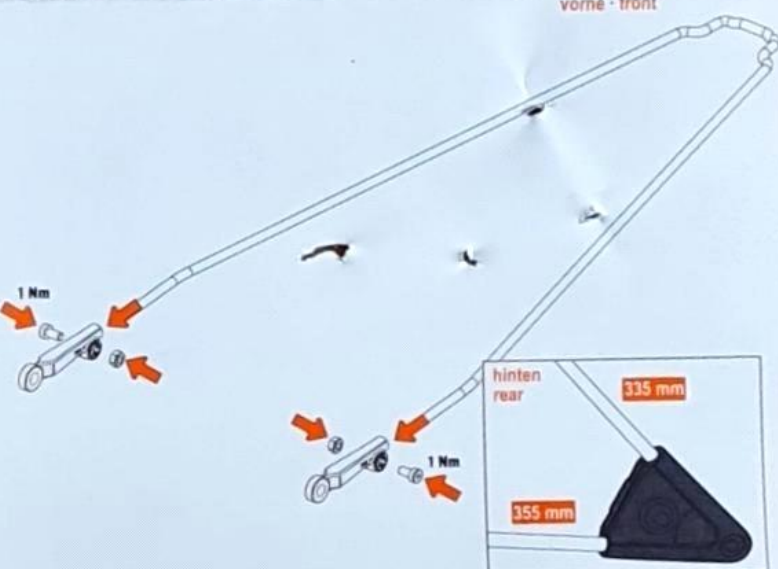

**1. Strebenmontage vorne + hinten
Stay-assembly front + rear**